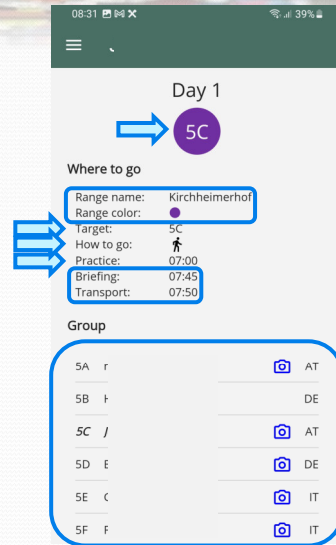

My Day

- Information for the current day
- Number
- Who else is in my group
- Where to shoot (Name and colour)
- How to reach
- Time of practice
- Briefing and departure/transport