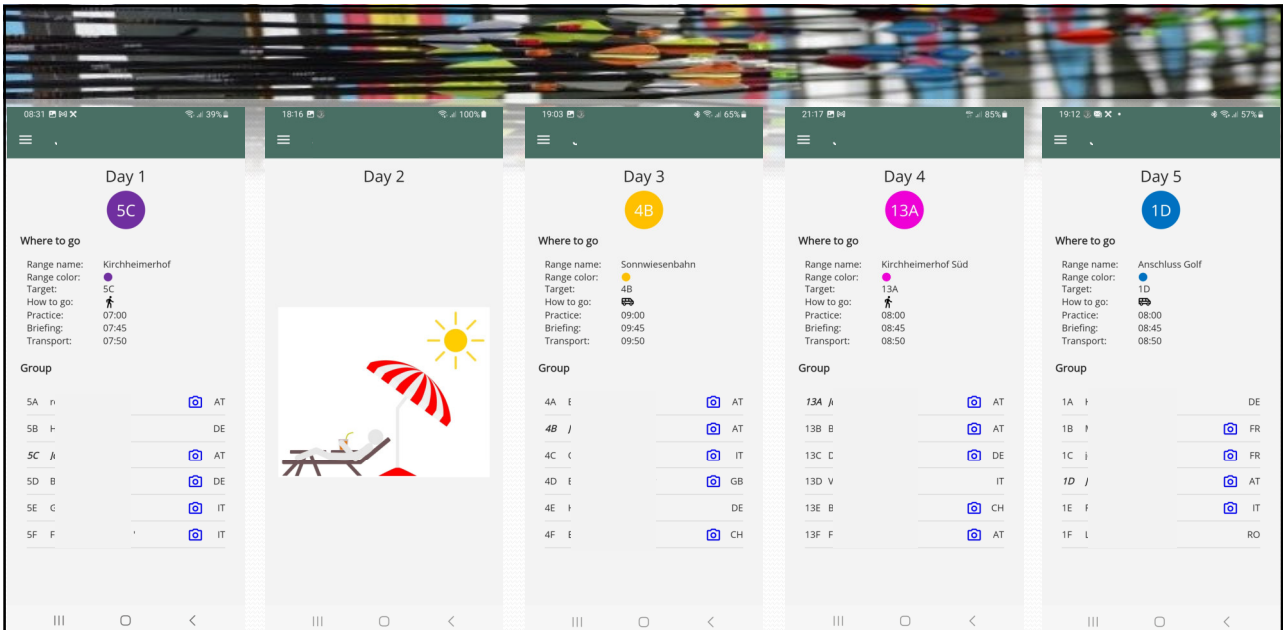

My Day

- Information for the current day
- Number
- Who else is in my group
- Where to shoot (Name and colour)
- How to reach
- Time of practice
- Briefing and departure/transport