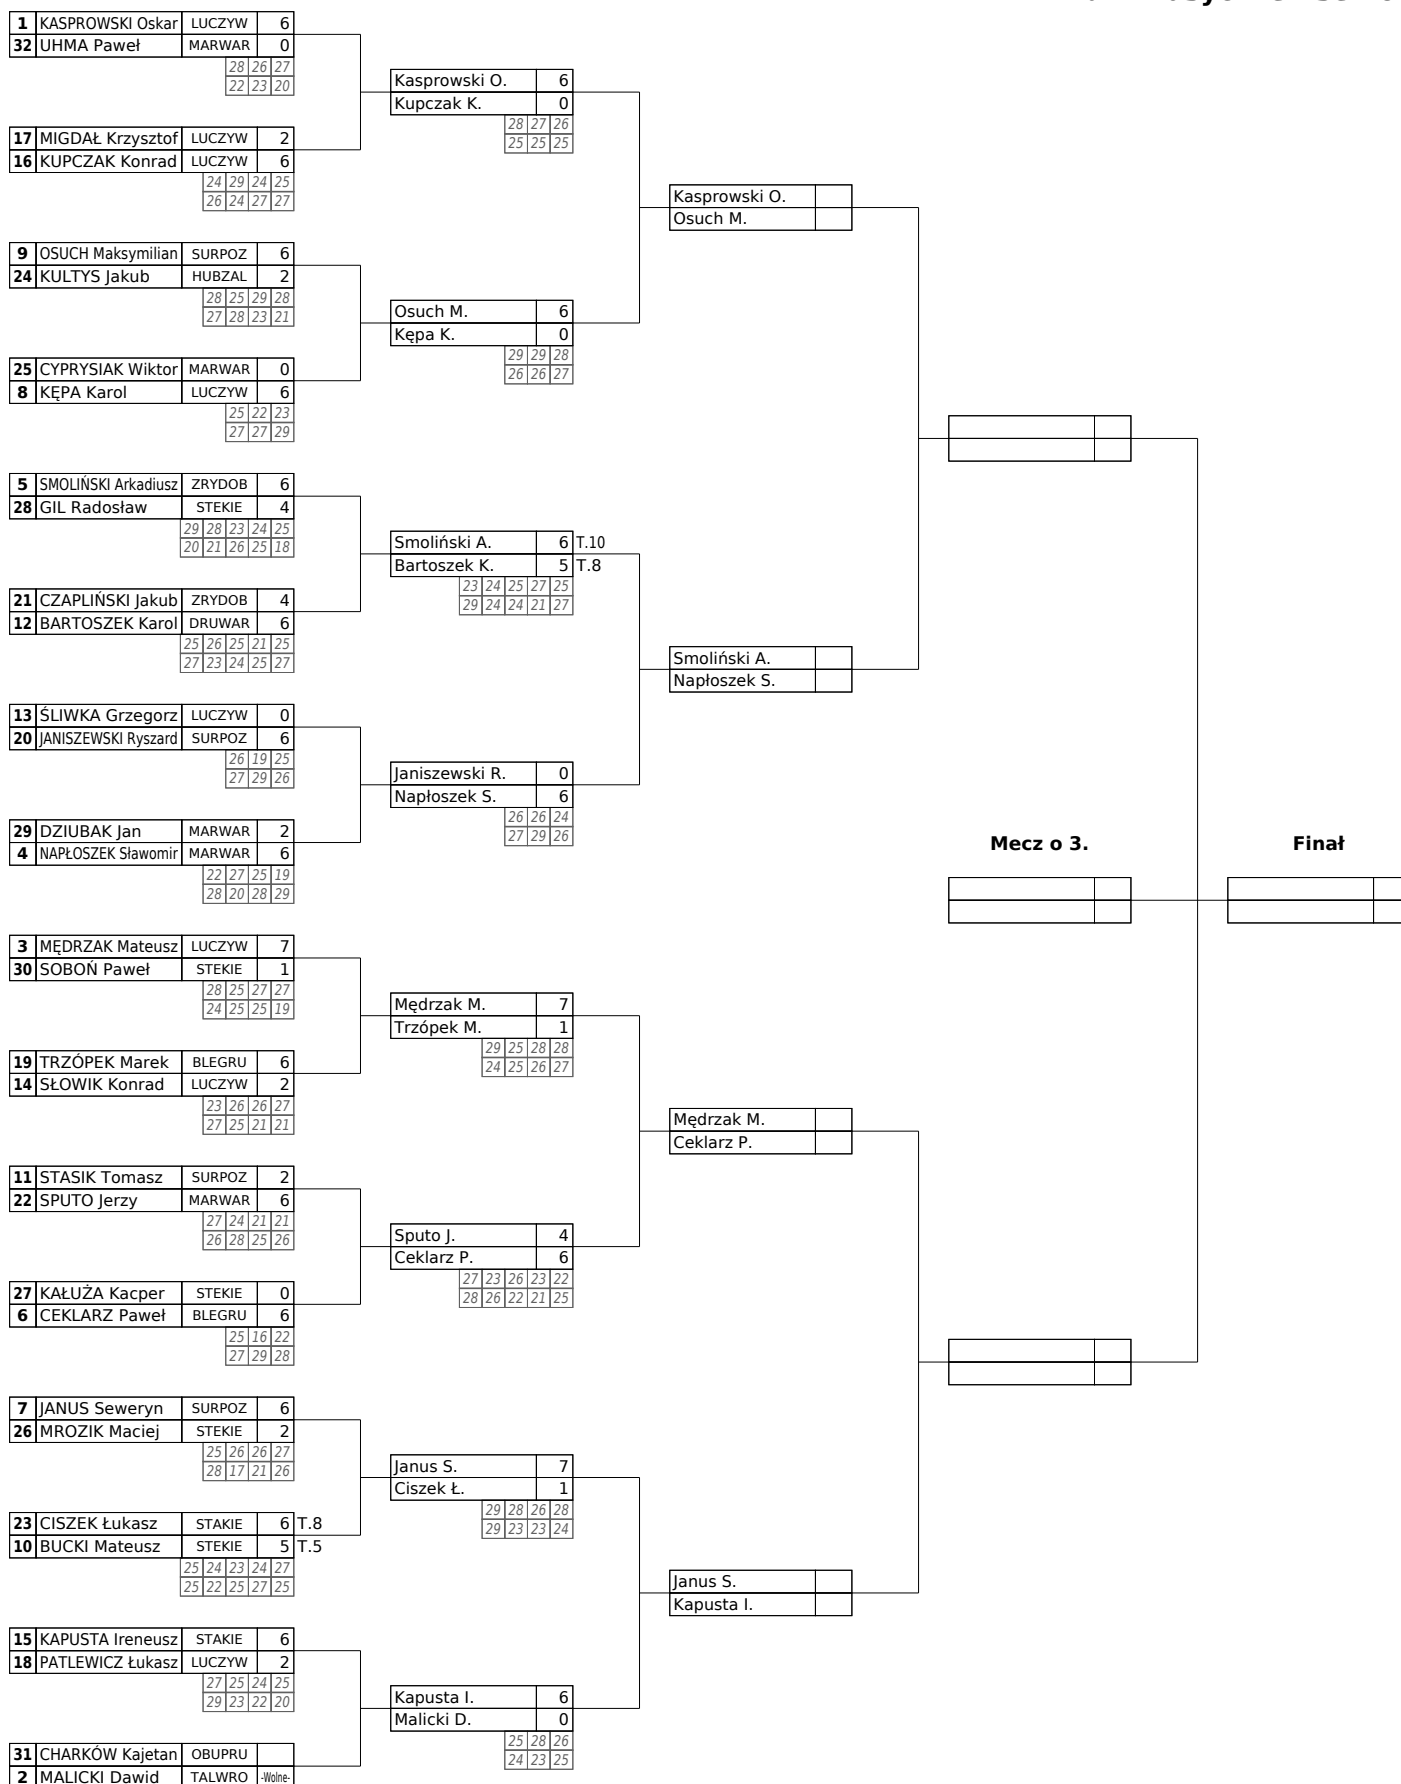

II Runda Pucharu Polski Seniorów i Juniorów 2024

LKS ŁUCZNIK Żywiec (24PPR2S)
Żywiec , Od 05-07-2024 do 07-07-2024

Łuki klasyczne - Seniorki pojedynki w grupach

c.d.

Finale

Grupa 1

Runda 1

m.	Zawodnik	Kod kraju/klubu	Razem	SO	Punkty	TB1	TB2
1	LEŚNIAK Natalia	LUCZYW	2		0	0	0
2	STACH Martyna	CZABYT	6		1	0	0

Grupa 2

Runda 1

m.	Zawodnik	Kod kraju/klubu	Razem	SO	Punkty	TB1	TB2
19	ZAJĄC Magdalena	MARWAR	6		1	0	0
20	MICHALSKA Natalia	CZABYT	2		0	0	0

Grupa 3

Runda 1

m.	Zawodnik	Kod kraju/klubu	Razem	SO	Punkty	TB1	TB2
22	PŁAZA Klaudia	LUCZYW	7		1	0	0
23	KOZŁOWSKA Karina	LUCZYW	3		0	0	0

Grupa 4

Runda 1

m.	Zawodnik	Kod kraju/klubu	Razem	SO	Punkty	TB1	TB2
25	POŚPIECH Gabriela	SURPOZ	6		1	0	0
26	KNOPEK Amelia	LUCZYW	4		0	0	0

II Runda Pucharu Polski Seniorów i Juniorów 2024

LKS ŁUCZNIK Żywiec (24PPR2S)
Żywiec , Od 05-07-2024 do 07-07-2024

Łuki klasyczne - seniorzy