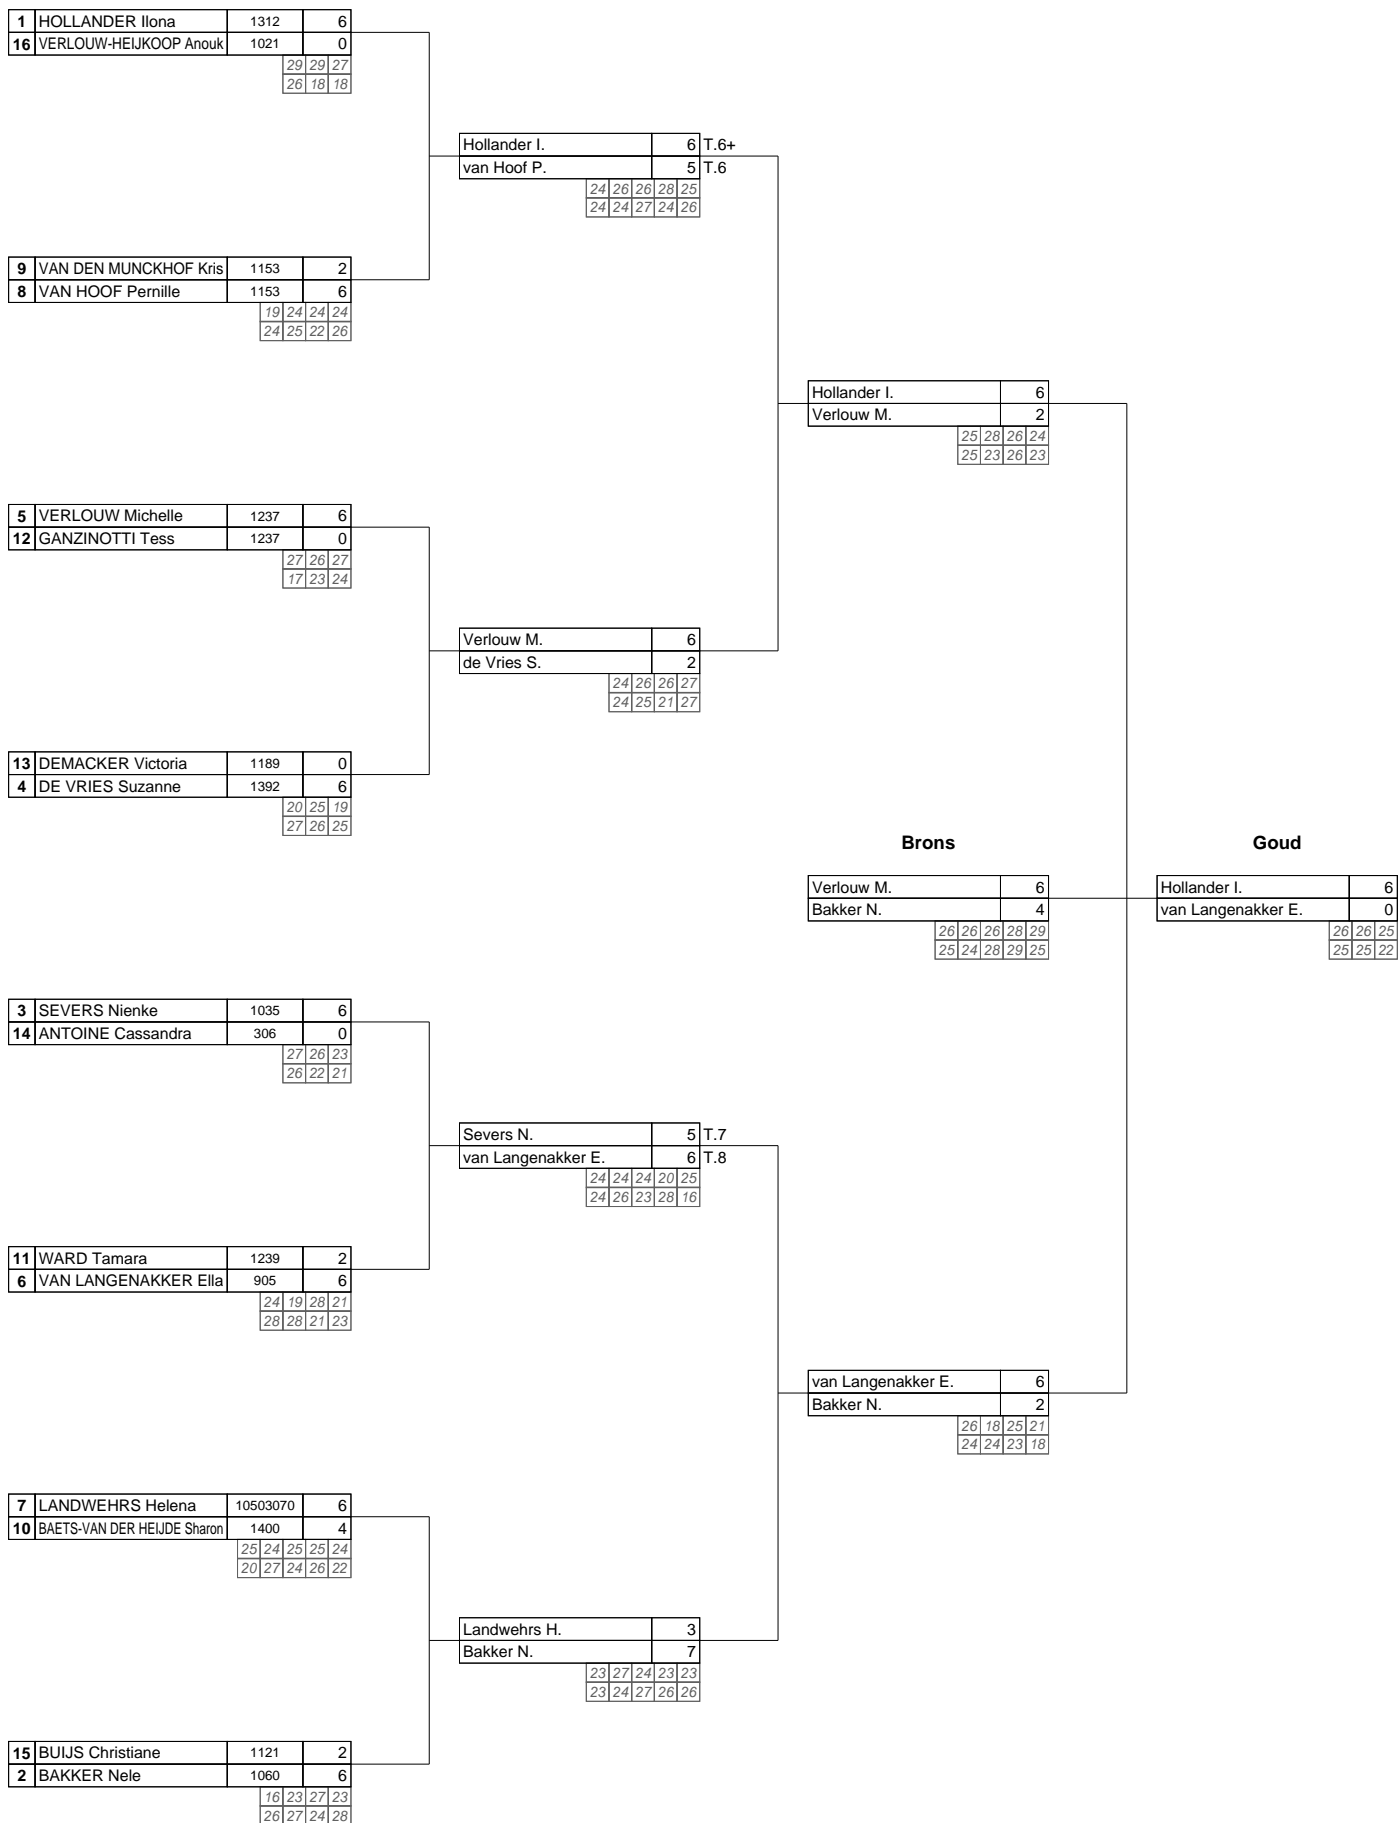

LowLans ShootOut 2026 50/70 ronde 2

HBS Almere (LLSO2026)
Almere, 26-04-2026

Recurve Dames

LowLans ShootOut 2026 50/70 ronde 2

HBS Almere (LLSO2026)

Almere, 26-04-2026

Recurve Dames - 9e t/n 12e plaats

16	VERLOUW-HEIJKOOP Anouk	1021	0
9	VAN DEN MUNCKHOF Kris	1153	6
		23 21 19	
		28 23 24	