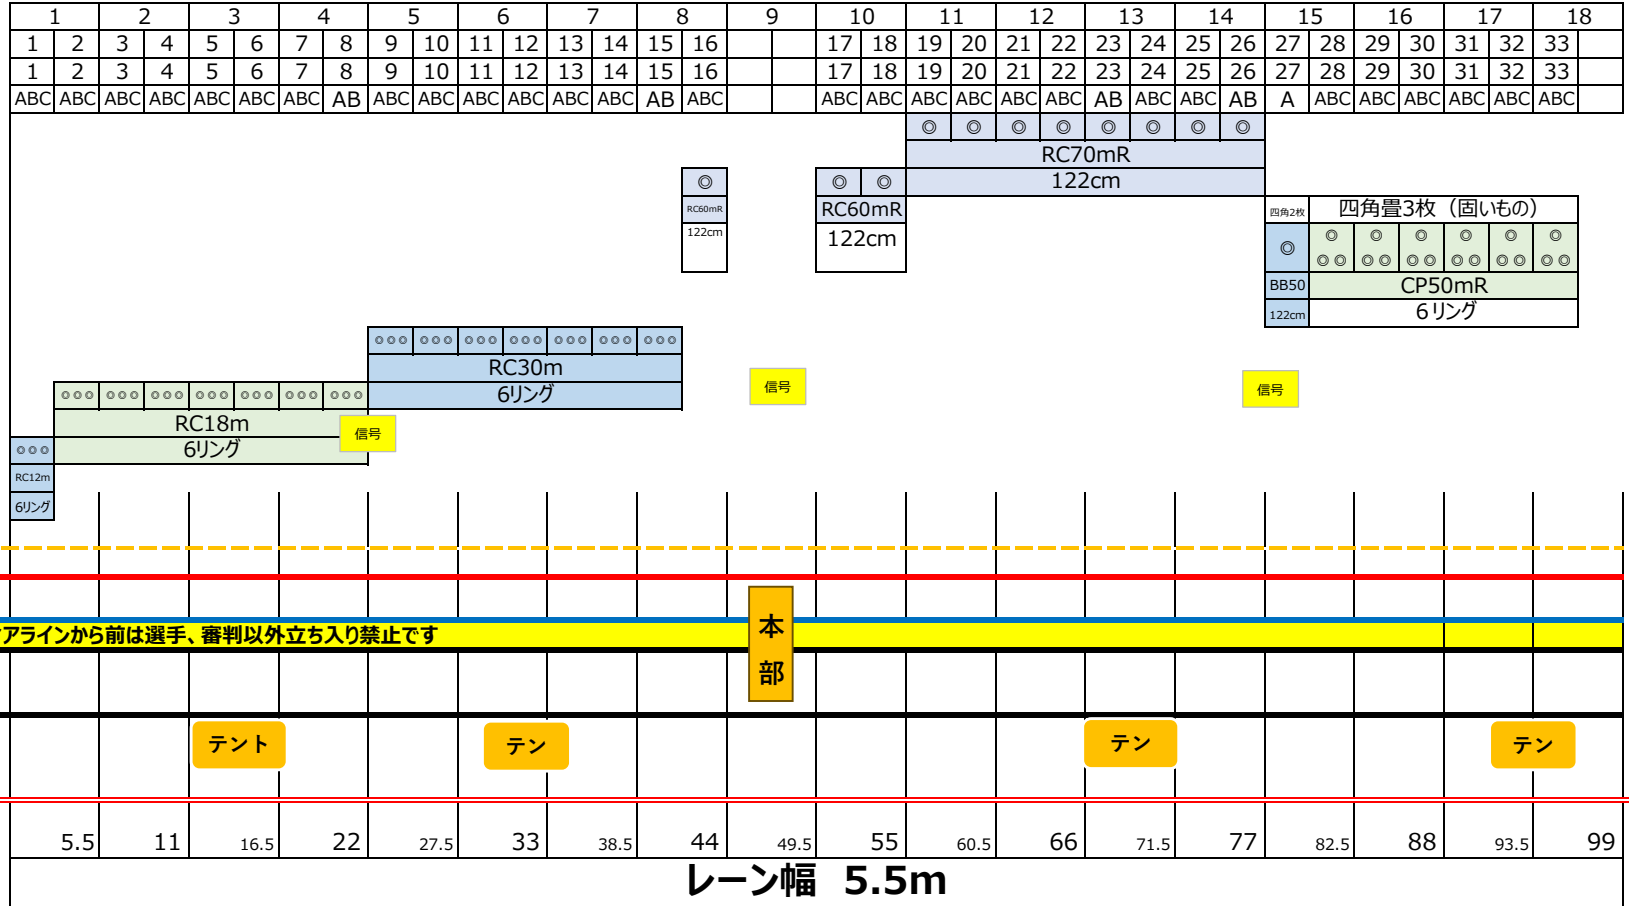

会場レイアウト

レーン
脚
的番
70m
60m
50m
30m
18m
12m
3mライン
Shootingライン
メディアライン (SLから4m)
Waitingライン (SLから5m)
ダブルWaitingライン (SLから10m)
規制線 (テントから3m)
レーン間隔

道路

※メディアラインから前は選手、審判以外立ち入り禁止です