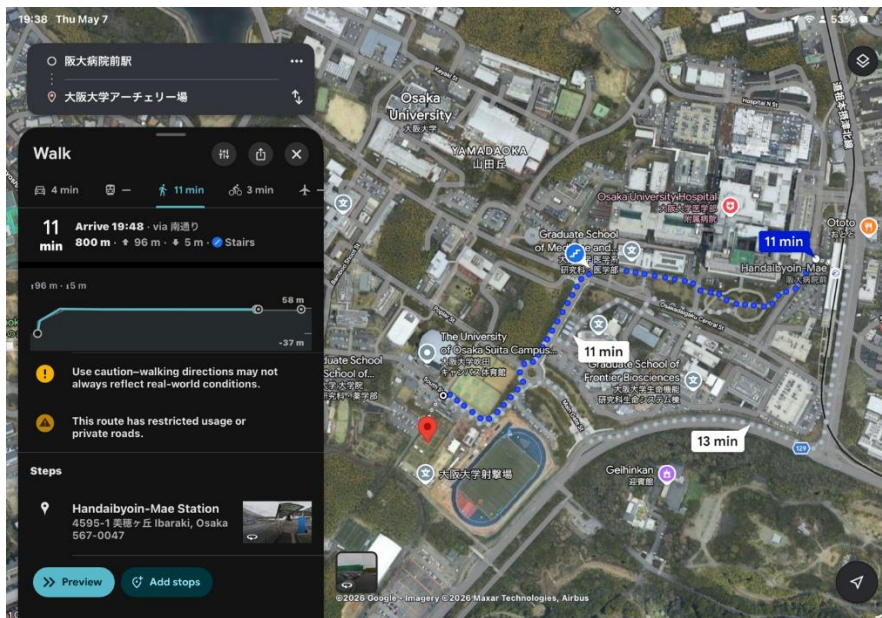

大阪大学アーチェリーレンジへのアクセス

作成日：2026/05/07

① 山田駅（阪急・大阪モノレール）から徒歩で25分

② 阪大病院前駅（大阪モノレール）から徒歩11分

③ 阪急茨木市駅からバス（近鉄バス4番）で24分、阪大南口下車後徒歩2分

④ JR茨木駅からバス（近鉄バス5番）で16分、阪大南口下車後徒歩2分